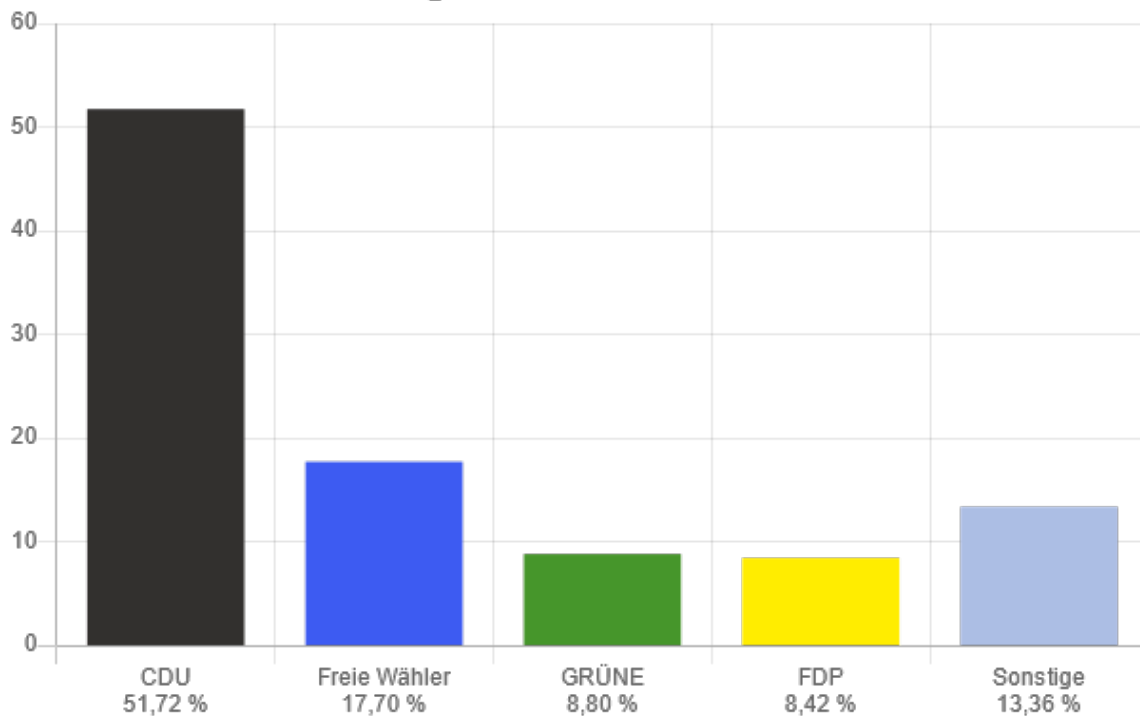

Gemeinde Durbach Kreistagswahl 2024 09.06.2024

votemanager.de | 09.06.2024 23:44 Uhr - 5 von 5 Ergebnissen

	Stimmen	Prozent
CDU Alle Kandidaten ...	4.534	51,72 %
	Stimmen	Prozent
Bernd Bruder	344	7,59 %
Thorsten Erny	272	6,00 %
Gerdi Himmelsbach	139	3,07 %
Andreas König	3.504	77,28 %
Gregor Peters	59	1,30 %
Stefan Vollmer	216	4,76 %
Freie Wähler Alle Kandidaten ...	1.552	17,70 %
	Stimmen	Prozent
Marietta Ahne	61	3,93 %
Ulrike Armbruster	211	13,60 %
Karl Heinz Claassen	87	5,61 %
Oliver Schleis	1.193	76,87 %
GRÜNE Alle Kandidaten ...	771	8,80 %
	Stimmen	Prozent
Stephanie Suhr	155	20,10 %
Markus Schilli	105	13,62 %
Sylvia Dorn	388	50,32 %
Rüdiger Heimpel	82	10,64 %
Doris Happle	19	2,46 %
Jörg Golze	22	2,85 %
SPD Alle Kandidaten ...	309	3,52 %
	Stimmen	Prozent
Dr. Katharina Traunecker-Schmid	163	52,75 %
Reiner Armbruster	33	10,68 %
Martine De Coeyer	53	17,15 %
Bastian Pützschler	12	3,88 %
Andrea Ahlemeyer-Stubbe	28	9,06 %
Dirk Stubbe	20	6,47 %
AfD Alle Kandidaten ...	651	7,43 %
	Stimmen	Prozent
Johann Georg Sandhaas	213	32,72 %
Stephan Echle	222	34,10 %
Richard Sängler	90	13,82 %

	Stimmen ↓	Prozent ↓
Olaf Fischer	126	19,35 %
FDP	738	8,42 %
Alle Kandidaten ...		
	Stimmen ↓	Prozent ↓
Samy Hammad	64	8,67 %
Ulrich Kipper	20	2,71 %
Dr. Trutz-Ulrich Stephani	18	2,44 %
Christina Stückler	31	4,20 %
Werner Zimmermann	575	77,91 %
Rainer Domfeld	30	4,07 %
LiLO	211	2,41 %
Alle Kandidaten ...		
	Stimmen ↓	Prozent ↓
Lu Martin	70	33,18 %
Svetlana Singer	42	19,91 %
Fee Zoe Schwarz	73	34,60 %
Łukasz Grobelny	26	12,32 %

Die Wahlbeteiligung liegt bei: **70,45 %**