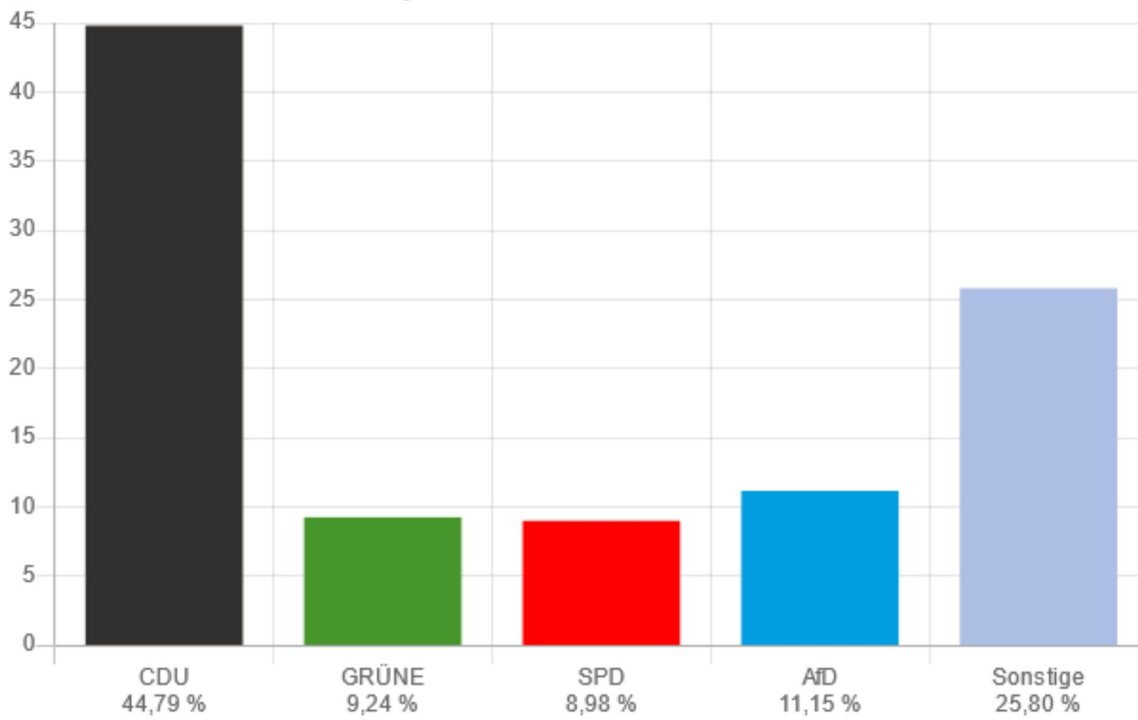

Gemeinde Durbach Europawahl 2024 09.06.2024

votemanager.de | 09.06.2024 19:59 Uhr - 5 von 5 Ergebnissen

	Stimmen ↓	Prozent ↓
CDU	1.032	44,79 %
GRÜNE	213	9,24 %
SPD	207	8,98 %
AfD	257	11,15 %
FDP	150	6,51 %
FREIE WÄHLER	140	6,08 %
DIE LINKE	23	1,00 %
Die PARTEI	28	1,22 %
Tierschutzpartei	17	0,74 %
ÖDP	15	0,65 %
Volt	33	1,43 %
PIRATEN	9	0,39 %
FAMILIE	12	0,52 %
MERA25	0	0,00 %
Bündnis C	4	0,17 %
TIERSCHUTZ hier!	6	0,26 %
BIG	0	0,00 %
HEIMAT	1	0,04 %
PdH	0	0,00 %
Partei für schulmedizinische Verjüngungsforschung	1	0,04 %
MENSCHLICHE WELT	4	0,17 %
MLPD	0	0,00 %
DKP	0	0,00 %
SGP	0	0,00 %
ABG	0	0,00 %
dieBasis	11	0,48 %
BÜNDNIS DEUTSCHLAND	7	0,30 %
BSW	110	4,77 %
DAVA	0	0,00 %
KLIMALISTE	0	0,00 %
LETZTE GENERATION	4	0,17 %
PDV	4	0,17 %
PdF	12	0,52 %
V-Partei³	4	0,17 %

Gemeinde Durbach - Gemeinde Durbach
 Alle Schnellmeldungen eingegangen!
 5 von 5 Ergebnissen

Wahlberechtigte	3.192
Wähler/-innen	2.336 73,18 %
ungültige Stimmen	32 1,37 %
gültige Stimmen	2.304 98,63 %

Die Wahlbeteiligung liegt bei: **73,18** %